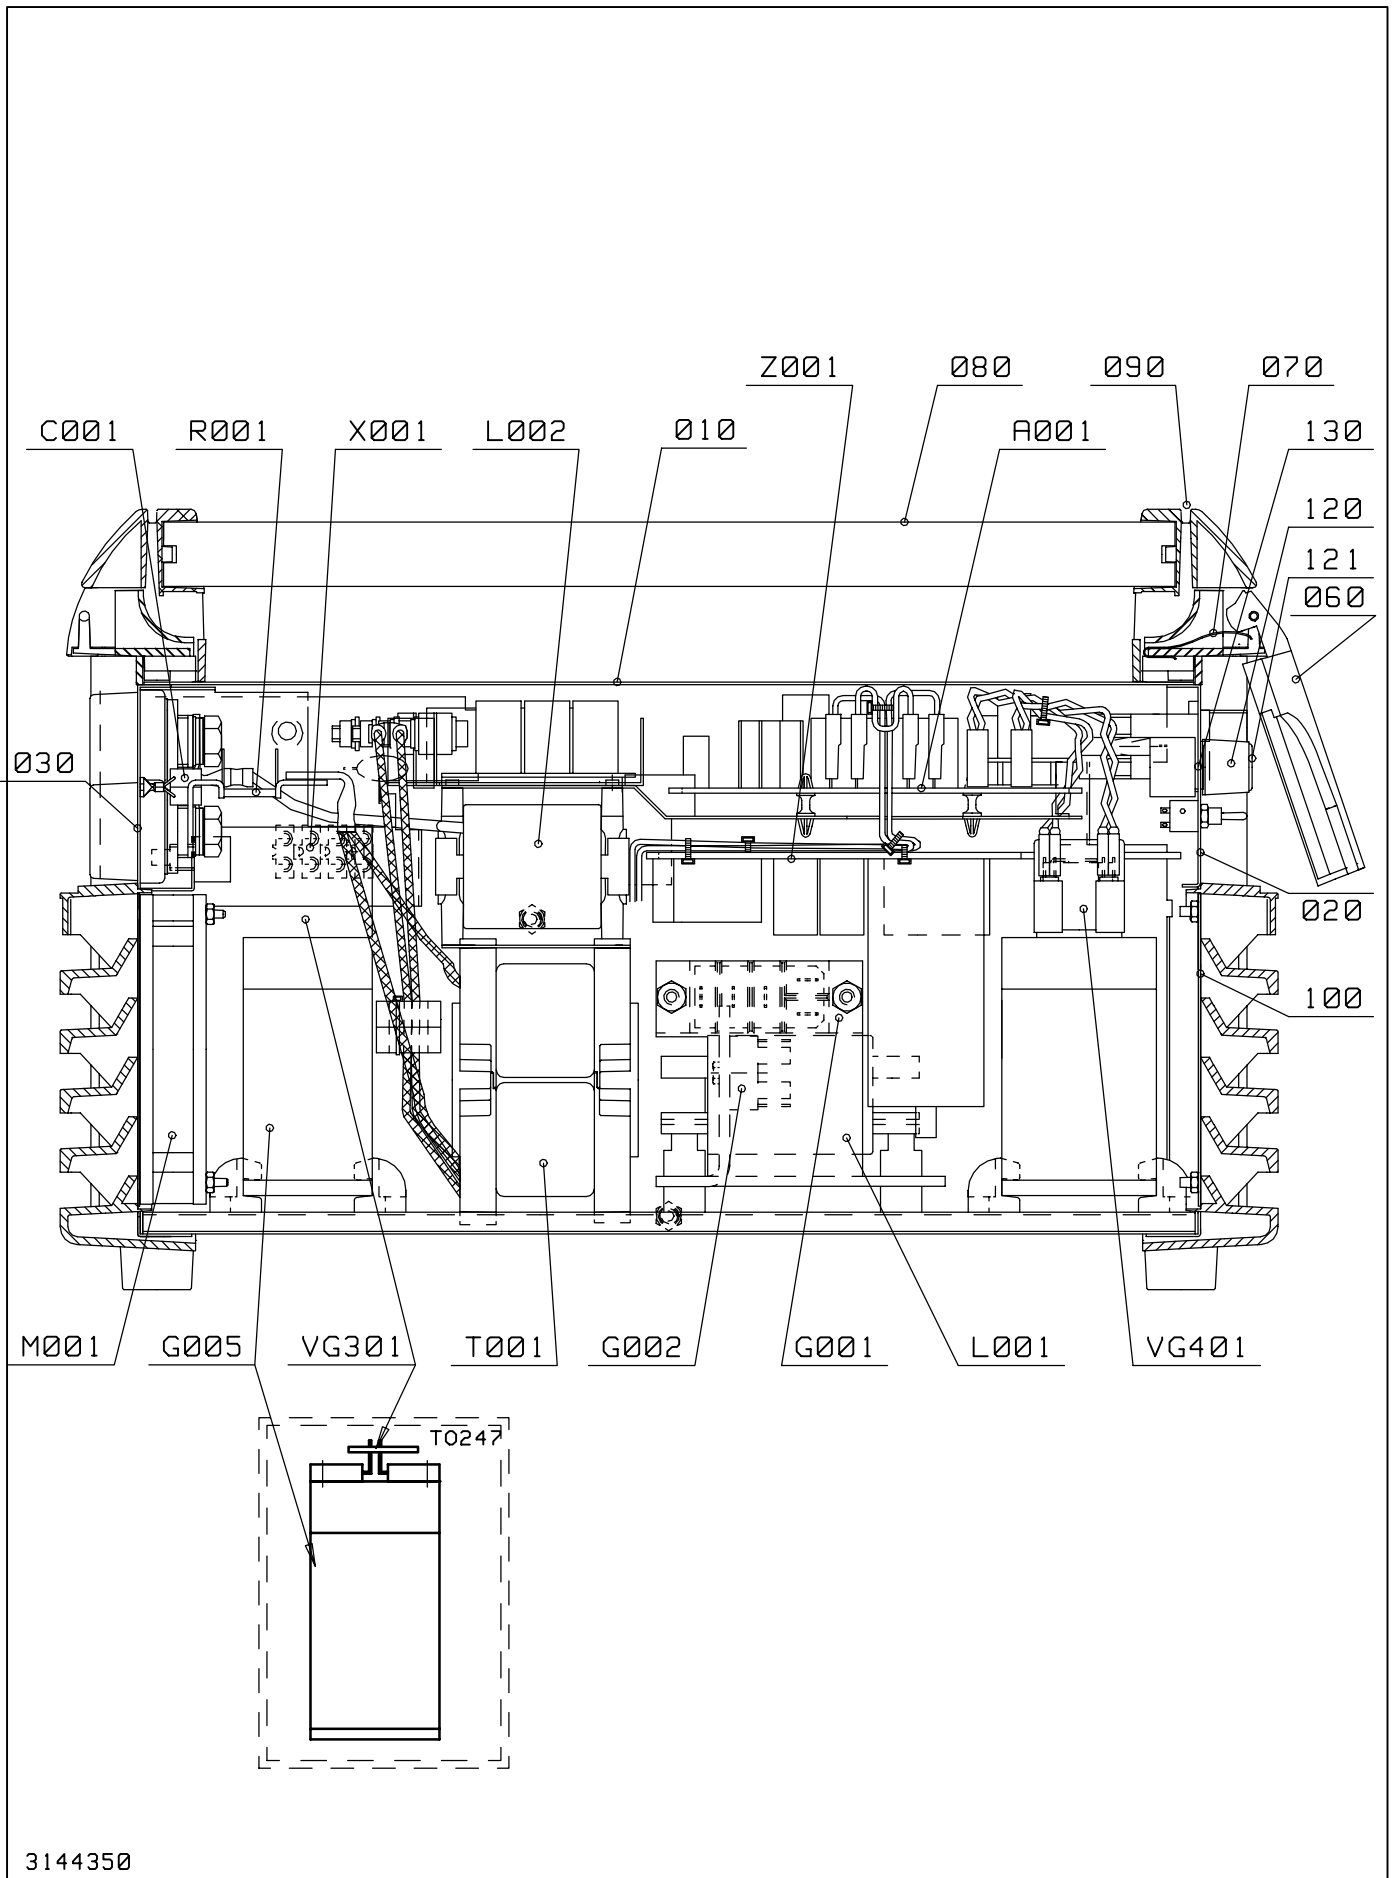

MASTER 2200

VARAOSAT
RESERVDELAR
RESERVE DELER
RESERVEDELE

SPARE PARTS
ERSATZTEILE
ONDERDELEN
PIECES DETACHEES

1913630

V130220