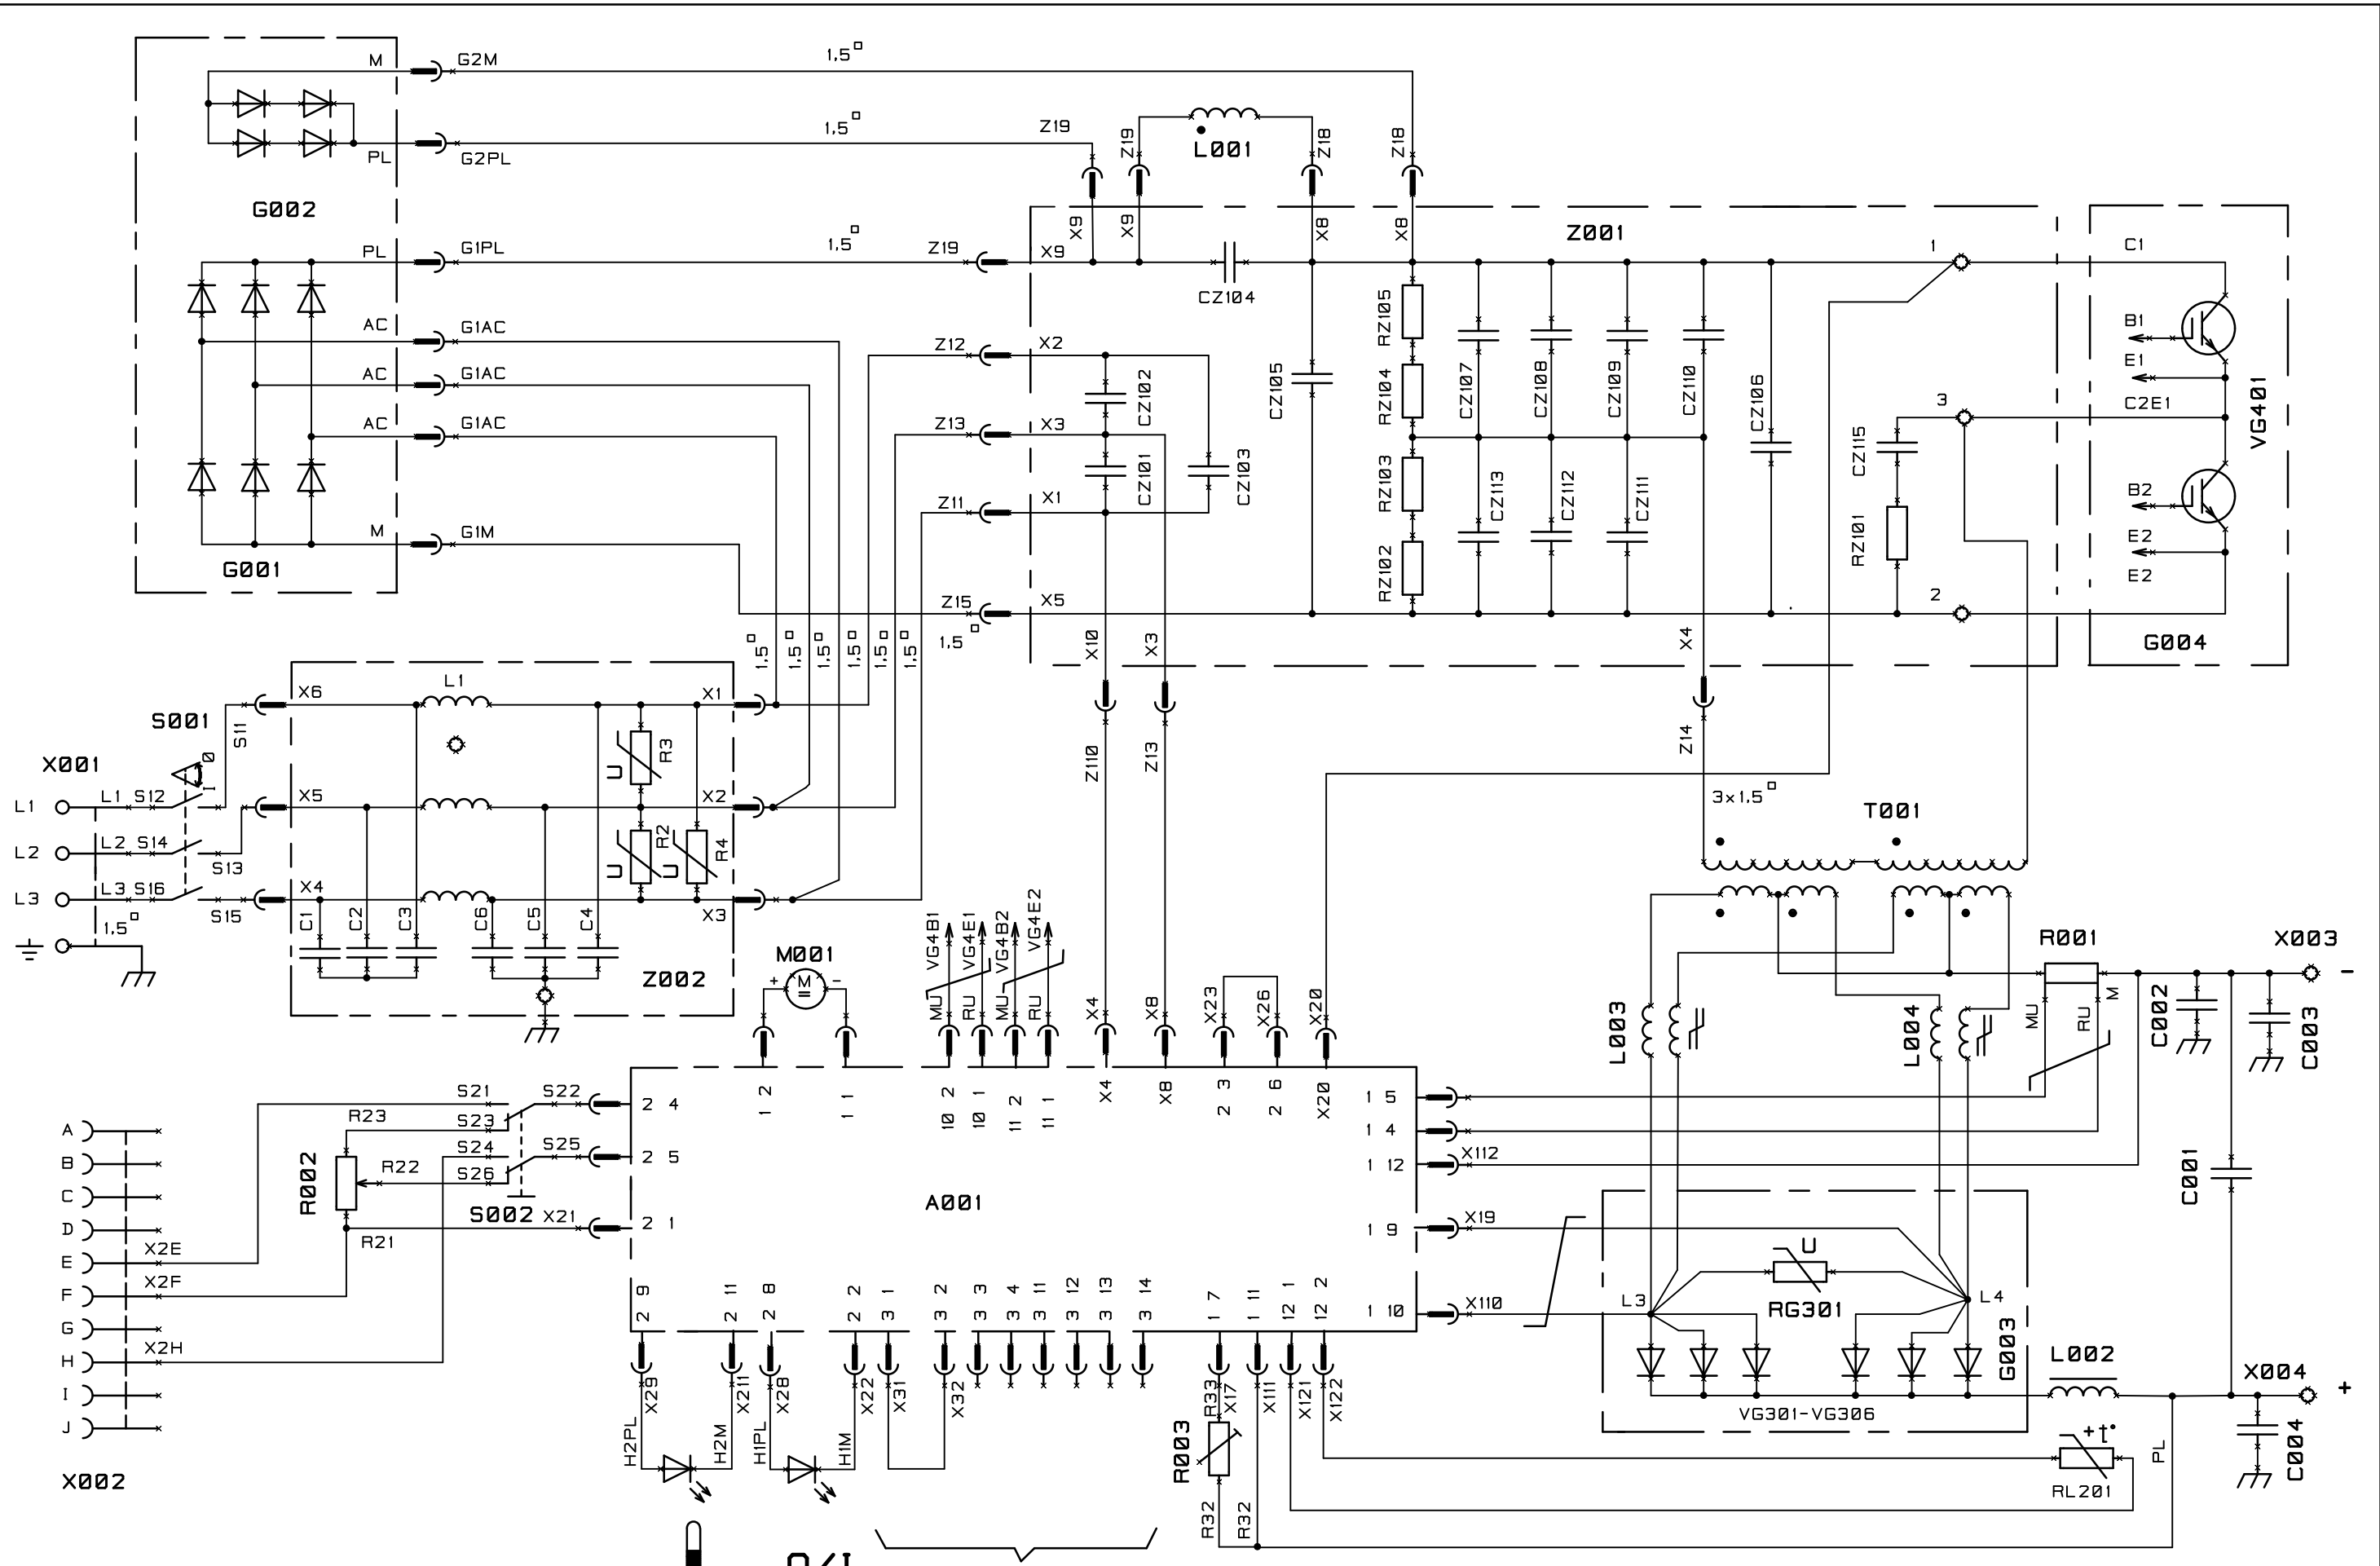

H002 H001

16 NAP.NAUHALIITIN

KEMPPI	MASTER2200		TARRA		PIIRT LN 970609	TARK
	380/415V		KOKO	VALM.OHJE KES-54-002	3141220