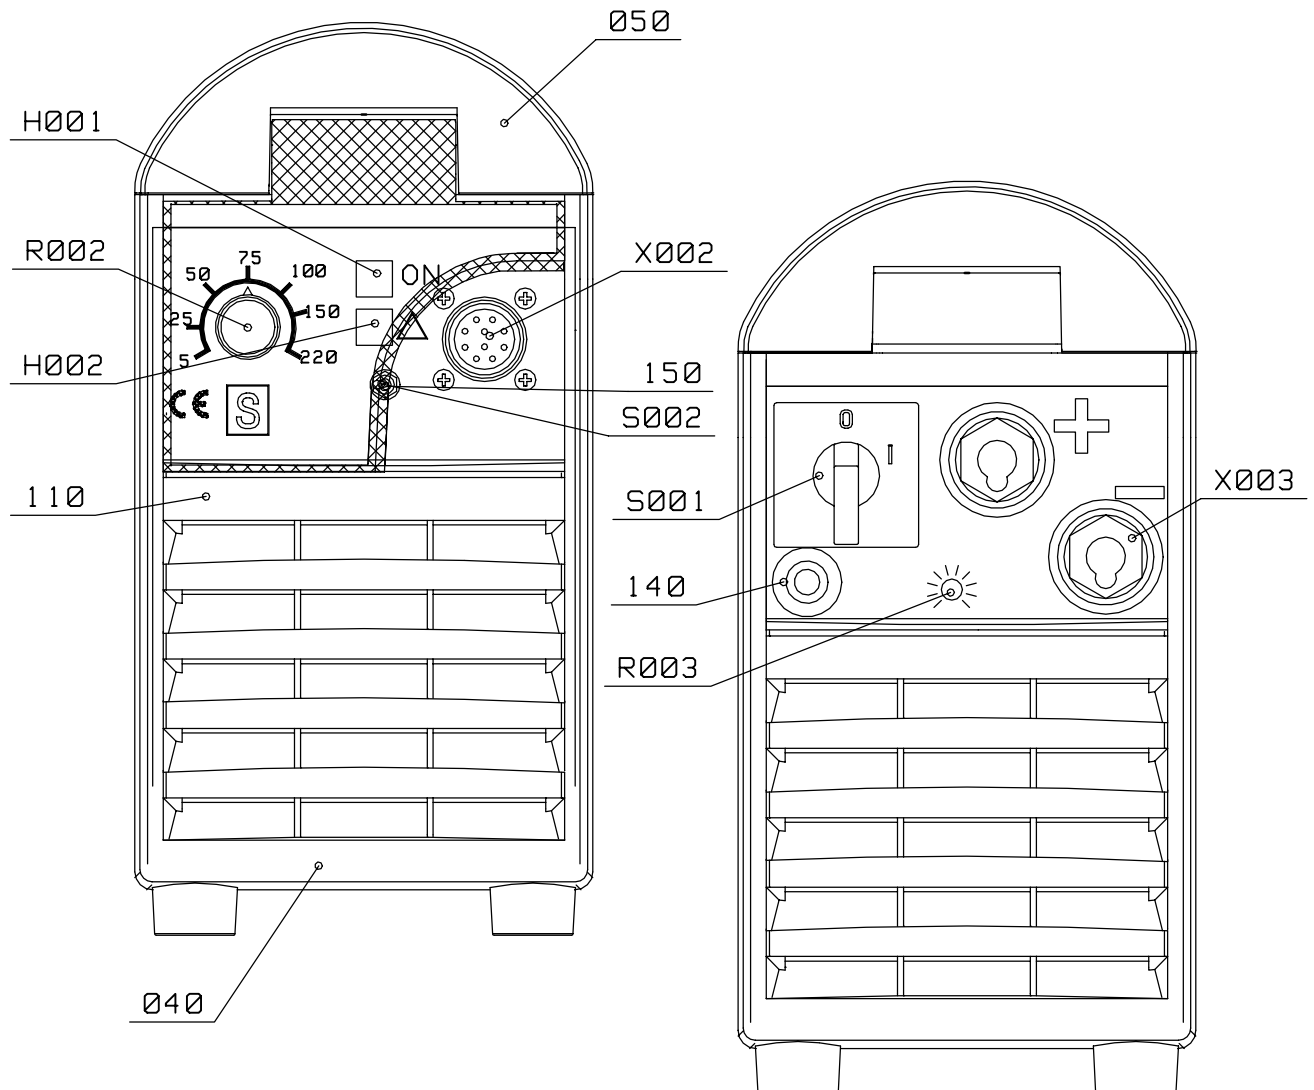

MASTER 2200

1913630

V130220

VARAOSAT
RESERVDELAR
RESERVE DELER
RESERVEDELE

SPARE PARTS
ERSATZTEILE
ONDERDELEN
PIECES DETACHEES

KEMPPi

3144350

MASTER 2200